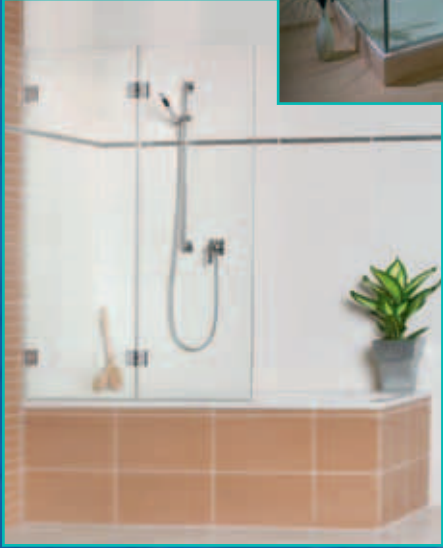

Telefon: 08639 408, Telefax: 08639 6914, mobil: 0175 413 2048

info@glaserei-oberhauser.de, www.glaserei-oberhauser.de

Ihr Glas-Profi

Rahmenlose Ganzglasduschen sind langlebig und dauerhaft schön.

Sie integrieren sich durch ihre Transparenz in jede Raumsituation und lassen den Raum optisch größer wirken.